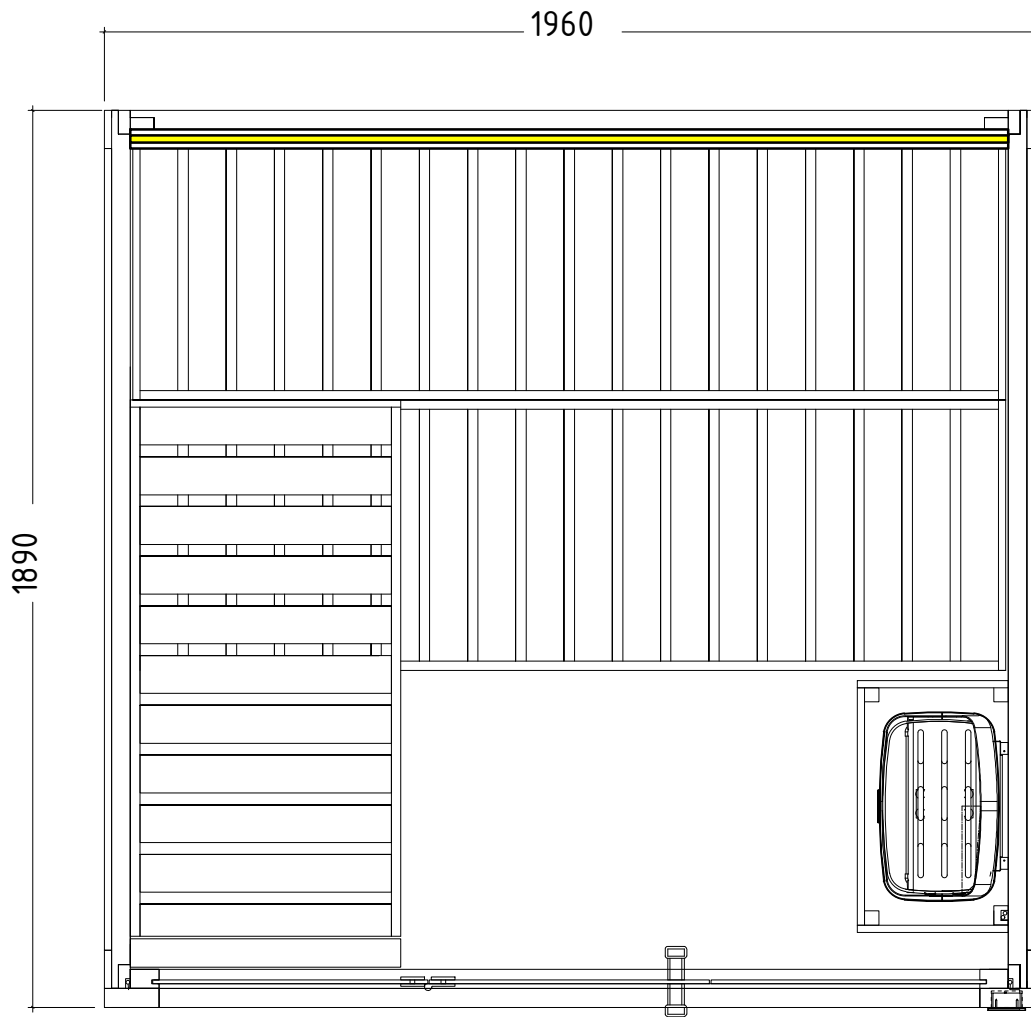

LED-Set Family

1-053-848

Pcs	Descrizione	Codice	Art.-Nr.
1	Remote unit with 1 zone	LR-1Z	1-051-771
1	Wireless driver	LC-CV-VP	1-051-767

Soffitto (dopo che è stato montato)

	LED-Set Family	LED-FA / 1-053-848	
	Family Large 195x189x204cm		
	Family Medium 195x159x204cm	Gez. Schachermair	Datum 08.02.2024
		Letzte Änderung	Datum 12.02.2024