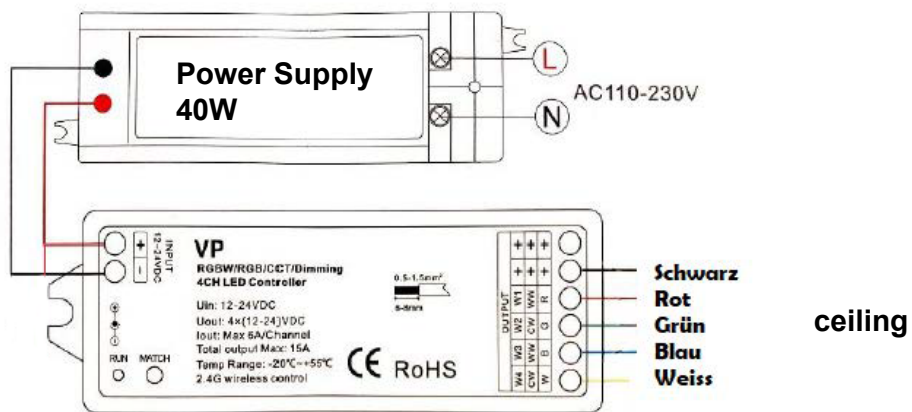

LED-Set Family

1-053-848

Pcs	Descrizione	Codice	Art.-Nr.
1	Remote unit with 1 zone	LR-1Z	1-051-771
1	Wireless driver	LC-CV-VP	1-051-767

Soffitto (dopo che è stato montato)

	LED-Set Family	LED-FA / 1-053-848	
	Family Large 195x189x204cm		
	Family Medium 195x159x204cm	Gez. Schachermair	Datum 08.02.2024
		Letzte Änderung	Datum 12.02.2024