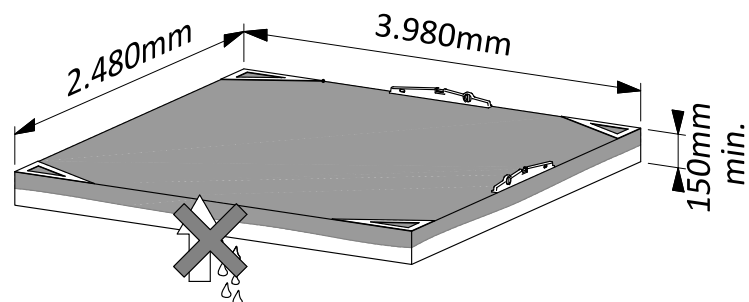

max. 50kg/m²

max. 100km/h

Boreal

28mm 3,98×2,48m F1/DPV

68640S043 - B-001942

- (EN) Laying on concrete slabs (*not included*)
- (FR) Pose sur dalle béton (*non incluse*)
- (NL) Plaatsen op betontegel (*niet inbegrepen*)
- (DE) Montage auf Betondielen (*nicht einbegriffen*)
- (IT) Posto su pavimenti in cemento (*non incluso*)
- (ES) Colocar sobre losa de hormigón (*non incluida*)
- (PT) Montagem sobre laje de betão (*não incluído*)

490024 : x1
120x160/15mm

420342 : x4
1990x660/28mm

503564 : x2
19x57/780mm

503562 : x2
58x58/692mm

501286 : x7
28x110/284mm

503560 : x2
58x58/763mm

420204 : x1
837x1680mm

420203 : x1
837x1680mm

500818 : x1
12x50/1680mm

600618 : x4
900x2120/14mm

600644 : x2
680x2120/14mm

503525 : x1
28x94/1780mm

503521 : x1
47x58/1684mm

503547 : x2
58x58/1733mm

503305 : x23
28x110/624mm

501220 : x32
28x110/1020mm