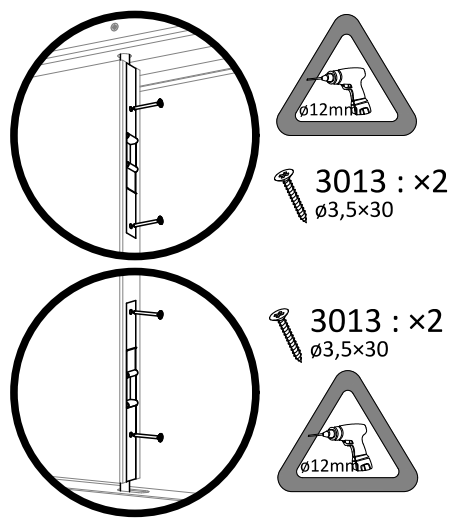

3012 : x2
 ø3,5x25
 x4

500642 : x2
 12x50/1760mm

D

500642 : x2
 12x50/1760mm

3014 : x2
 ø3,5x35

7

E=

x5

3023 : x10
 ø4x40

3023 : x10
 ø4x40

8

9

10

3023 : x9x4 = 36
ø4x40

x2 = 72

11

[EN] not included
[FR] non incluse
[NL] niet inbegrepen
[DE] nicht einbegriffen
[IT] non incluso
[ES] non incluida
[PT] não incluído

3810 : x170
15mm

12

13

420204 →
837×1680mm
420203 ←
837×1680mm

×2

**Silicone
Silikon**
(not included)
(non inclus)
(niet inbegrepen)
(nicht einbegriffen)
(non incluso)
(non incluida)
(non incluido)

14

420203 ← 837x1680mm
 420204 → 837x1680mm

- (EN) **Unique warranty number, must be send for any request.**
- (FR) **Numéro de garantie unique, à transmettre obligatoirement pour toute demande.**
- (NL) **Uniek garantienummer, dat voor alle aanvragen moet worden verstrekt.**
- (DE) **Eindeutige Garantienummer, muss bei jeder Anfrage gesendet werden.**
- (IT) **Numero di garanzia unico, da trasmettere obbligatorio per ogni richiesta.**
- (ES) **Numero único de garantía, se transmitirá obligatoriamente para todas las solicitudes.**
- (PT) **Número de garantia único, será transmitido obrigatoriamente para todas as solicitações.**