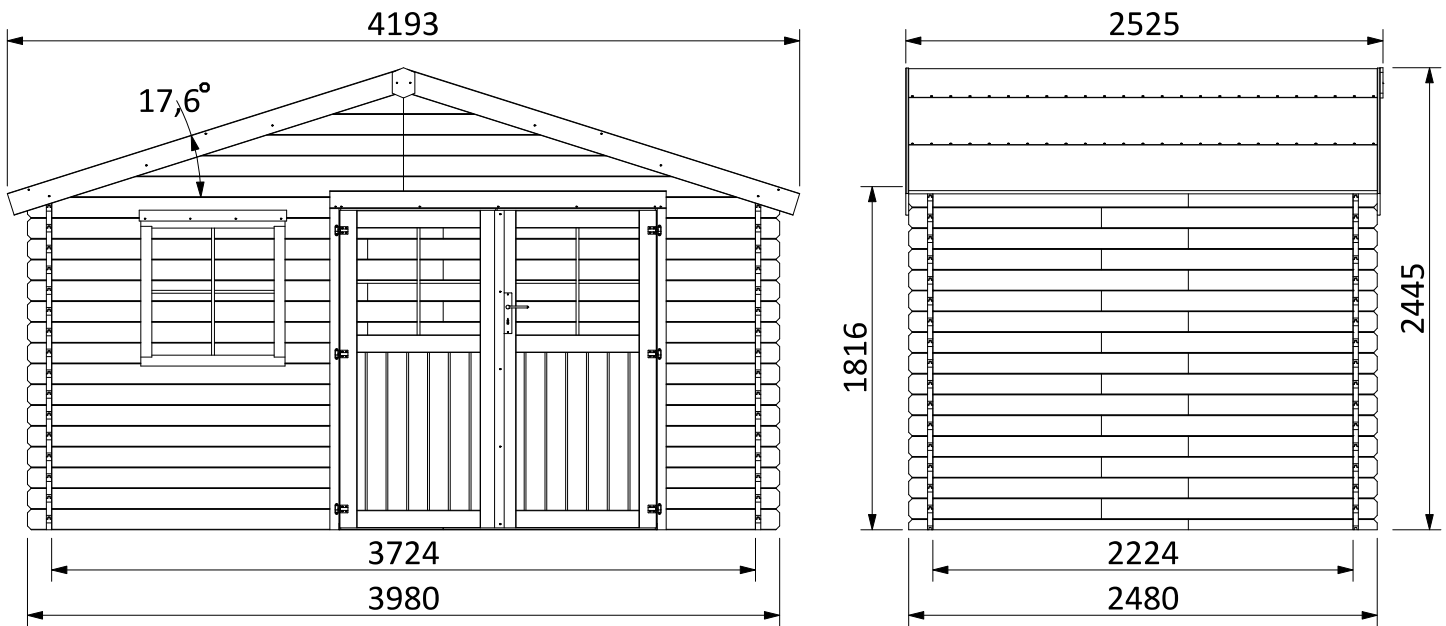

max. 50kg/m²

max. 100km/h

Boreal

28mm 3,98×2,48m F1/DPV

68640S043 - B-001942

- (EN) Laying on concrete slabs (*not included*)
- (FR) Pose sur dalle béton (*non incluse*)
- (NL) Plaatsen op betontegel (*niet inbegrepen*)
- (DE) Montage auf Betondielen (*nicht einbegriffen*)
- (IT) Posto su pavimenti in cemento (*non incluso*)
- (ES) Colocar sobre losa de hormigón (*non incluida*)
- (PT) Montagem sobre laje de betão (*não incluído*)

490024 : x1
120x160/15mm

420342 : x4
1990x660/28mm

503564 : x2
19x57/780mm

503562 : x2
58x58/692mm

501286 : x7
28x110/284mm

503560 : x2
58x58/763mm

420204 : x1
837x1680mm

420203 : x1
837x1680mm

500818 : x1
12x50/1680mm

600618 : x4
900x2120/14mm

600644 : x2
680x2120/14mm

503525 : x1
28x94/1780mm

503521 : x1
47x58/1684mm

503547 : x2
58x58/1733mm

503305 : x23
28x110/624mm

501220 : x32
28x110/1020mm