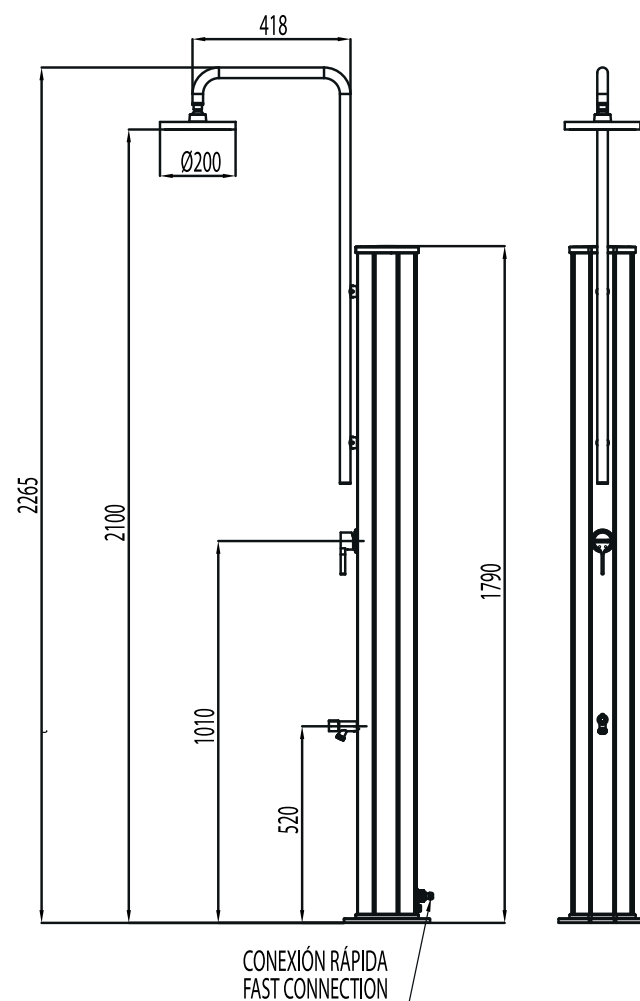

TECHNICAL SPECIFICATIONS
CARACTÉRISTIQUES TECHNIQUES
CARACTERÍSTICAS TÉCNICAS
CARATTERISTICHE TECNICHE
TECHNISCHE MERKMALE
TECHNISCHE KENMERKEN
CARACTERÍSTICAS TÉCNICAS
ΤΕΧΝΙΚΕΣ ΠΡΟΔΙΑΓΡΑΦΕΣ
ТЕХНИЧЕСКИЕ ХАРАКТЕРИСТИКИ
المواصفات الفنية

TEKNISKA EGENSKAPER
TEKNISKE EGENSKABER
WŁAŚCIWOŚCI TECHNICZNE
TECHNICKÉ VLASTNOSTI
MŰSZAKI JELLEMZŐK

יבט טרפמ

ТЕХНИЧКЕ СПЕЦИФИКАЦИЈЕ
ΤΕΧΝΙΚΕ SPECIFIKACIJE
CARACTERISTICI TEHNICE
TECHNICKÉ VLASTNOSTI
TEKNİK ÖZELLİKLER
ТЕХНИЧЕСКИ СПЕЦИФИКАЦИИ

Made in Spain

INQUIDE, SAU

Passeig Sanhelly, 25
08213 Polinyà (Barcelona) Spain
Tel. +34 93 713 18 55
www.fluidra.com

74052E201-00