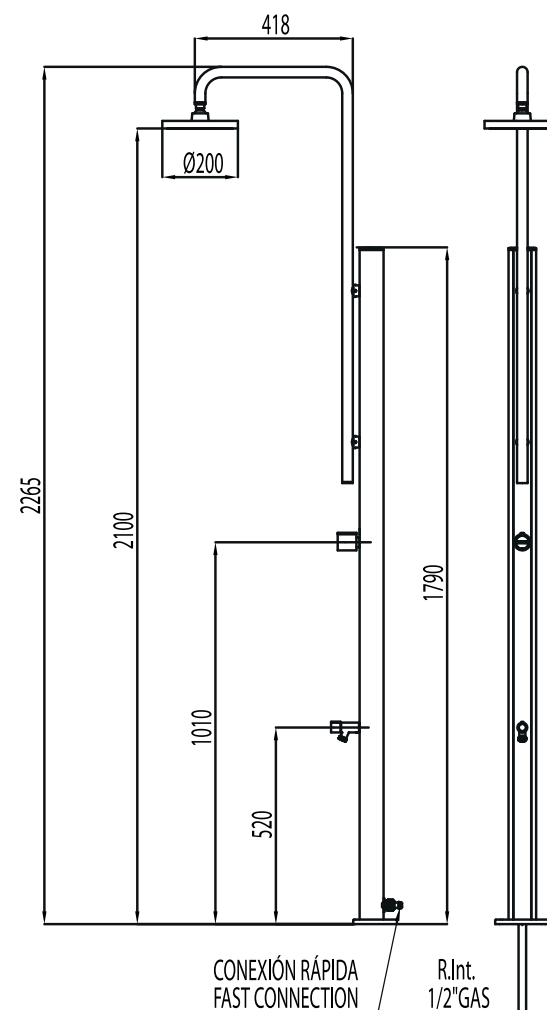

TECHNICAL SPECIFICATIONS
CARACTÉRISTIQUES TECHNIQUES
CARACTERÍSTICAS TÉCNICAS
CARATTERISTICHE TECNICHE
TECHNISCHE MERKMALE
TECHNISCHE KENMERKEN
CARACTERÍSTICAS TÉCNICAS
ΤΕΧΝΙΚΕΣ ΠΡΟΔΙΑΓΡΑΦΕΣ
ТЕХНИЧЕСКИЕ ХАРАКТЕРИСТИКИ
المواصفات الفنية

TEKNISKA EGENSKAPER
TEKNISKE EGENSKABER
WŁAŚCIWOŚCI TECHNICZNE
TECHNICKÉ VLASTNOSTI
MŰSZAKI JELLEMZŐK

יבט טרפמ

ТЕХНИЧКЕ СПЕЦИФИКАЦИЈЕ
ΤΕΧΝΙΚΕ SPECIFIKACIJE
CARACTERISTICI TEHNICE
TECHNICKÉ VLASTNOSTI
TEKNİK ÖZELLİKLER
ТЕХНИЧЕСКИ СПЕЦИФИКАЦИИ

Made in Spain

INQUIDE, SAU
Passeig Sanhelly, 25
08213 Polinyà (Barcelona) Spain
Tel. +34 93 713 18 55
www.fluidra.com

74054E201-00