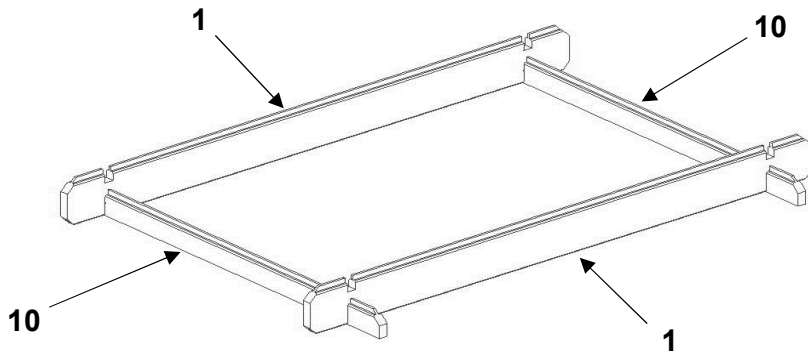

BSVillage
PISCINE - WELLNESS - OUTDOOR

MANUALE di MONTAGGIO
**Locale Tecnico
in Legno SZA6**

www.bsvillage.com

1.20x0.89m

h= 1.265 m

SZA6-3

I

II

V

VI

3mm

6d - 2pcs

IX

3mm

3,5x40 - 52pcs

529 2x 35x100

11a - 1pcs

X

4,0x20 - 6pcs

4,0x20 - 6pcs

SZA6-3

		element	size	pieces
			1200x99x19	15
			1200x89x19	1
			1200x89x19	1
			1200x99x19	4
			1200x89x19	1
6		6a 	1200x89x19	1x
		6b 	1200x88x19	1x
		6c 	1200x99x19	4x
		6d 	500x47x27	2x
		7 	195x99x19	20
		8A 	890x99x19	2
		8B 	609x45x19	2
		9 	890x99x19	24
		10 	890x54x19	2
11		11a 	870x89x19	1x
		11b 	870x99x19	8x
		11c 	780x47x27	2x
		11d 	926x47x27	1x
		12 	330x45x13	1
		13 	870x45x13	1
		14 	50x50x28	1
		15 	1100x45x13	2
		16 	1200x45x13	2