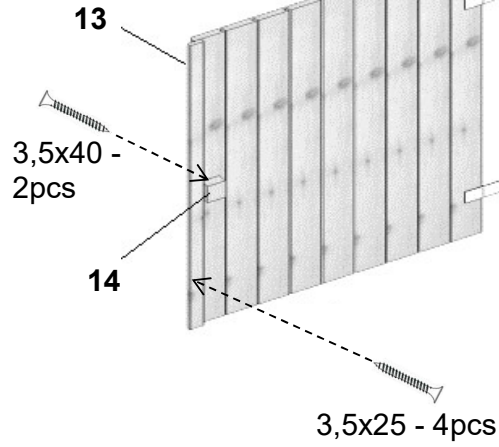

BSVillage
PISCINE - WELLNESS - OUTDOOR

MANUALE di MONTAGGIO
**Locale Tecnico
in Legno SZA6**

www.bsvillage.com

1.20x0.89m

h= 1.265 m

SZA6-3

I

II

562 1x 0.870

563 8x 0.870

542 1x 0.050

544 1x 0.926

546 2x 0.780

561 1x 0.870

30x70 - 2pcs

11b - 8pcs

11a - 1pcs

X

4,0x20 - 6pcs

4,0x20 - 6pcs

SZA6-3

		element	size	pieces
			1200x99x19	15
			1200x89x19	1
			1200x89x19	1
			1200x99x19	4
			1200x89x19	1
6		6a 	1200x89x19	1x
		6b 	1200x88x19	1x
		6c 	1200x99x19	4x
		6d 	500x47x27	2x
		7 	195x99x19	20
		8A 	890x99x19	2
		8B 	609x45x19	2
		9 	890x99x19	24
		10 	890x54x19	2
11		11a 	870x89x19	1x
		11b 	870x99x19	8x
		11c 	780x47x27	2x
		11d 	926x47x27	1x
		12 	330x45x13	1
		13 	870x45x13	1
		14 	50x50x28	1
		15 	1100x45x13	2
		16 	1200x45x13	2