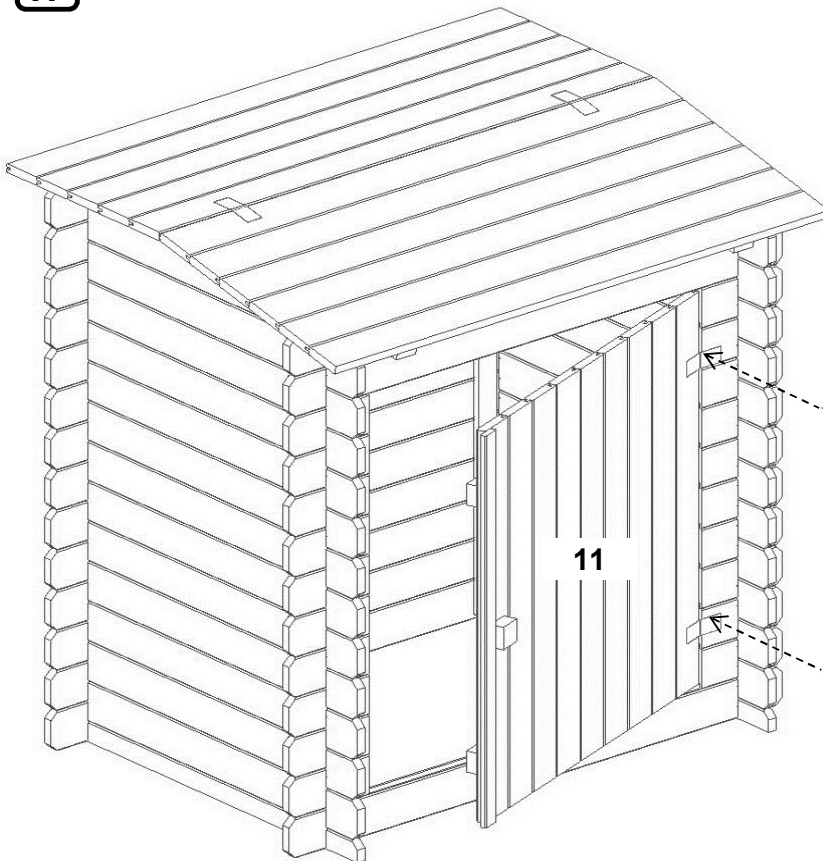

BSVillage
PISCINE - WELLNESS - OUTDOOR

MANUALE di MONTAGGIO
**Locale Tecnico
in Legno SZA6**

www.bsvillage.com

1.20x0.89m

h= 1.265 m

SZA6-3

I

II

562 1x 0.870

563 8x 0.870

542 1x 0.050

544 1x 0.926

546 2x 0.780

561 1x 0.870

30x70 - 2pcs

11b - 8pcs

11a - 1pcs

X

4,0x20 - 6pcs

4,0x20 - 6pcs

SZA6-3

		element	size	pieces
			1200x99x19	15
			1200x89x19	1
			1200x89x19	1
			1200x99x19	4
			1200x89x19	1
6		6a 	1200x89x19	1x
		6b 	1200x88x19	1x
		6c 	1200x99x19	4x
		6d 	500x47x27	2x
		7 	195x99x19	20
		8A 	890x99x19	2
		8B 	609x45x19	2
		9 	890x99x19	24
		10 	890x54x19	2
11		11a 	870x89x19	1x
		11b 	870x99x19	8x
		11c 	780x47x27	2x
		11d 	926x47x27	1x
		12 	330x45x13	1
		13 	870x45x13	1
		14 	50x50x28	1
		15 	1100x45x13	2
		16 	1200x45x13	2