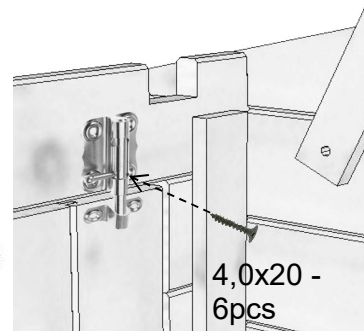

562 1x 0.870

563 8x 0.870

542 1x 0.050

544 1x 0.926

546 2x 0.780

561 1x 0.870

30x70 - 2pcs

11b - 8pcs

11a - 1pcs

X

4,0x20 - 6pcs

4,0x20 - 6pcs

SZA6-3

		element	size	pieces
			1200x99x19	15
			1200x89x19	1
			1200x89x19	1
			1200x99x19	4
			1200x89x19	1
6		6a 	1200x89x19	1x
		6b 	1200x88x19	1x
		6c 	1200x99x19	4x
		6d 	500x47x27	2x
		7 	195x99x19	20
		8A 	890x99x19	2
		8B 	609x45x19	2
		9 	890x99x19	24
		10 	890x54x19	2
11		11a 	870x89x19	1x
		11b 	870x99x19	8x
		11c 	780x47x27	2x
		11d 	926x47x27	1x
		12 	330x45x13	1
		13 	870x45x13	1
		14 	50x50x28	1
		15 	1100x45x13	2
		16 	1200x45x13	2