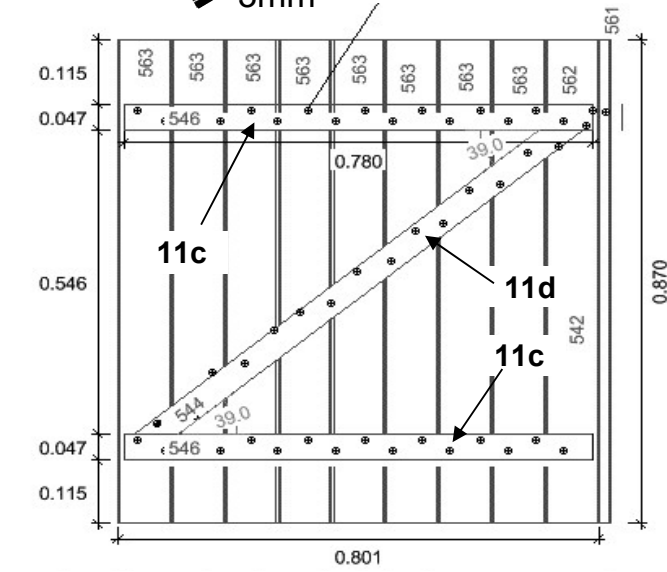

BSVillage
PISCINE - WELLNESS - OUTDOOR

MANUALE di MONTAGGIO
**Locale Tecnico
in Legno SZA6**

www.bsvillage.com

1.20x0.89m

h= 1.265 m

SZA6-3

I

II

V

VI

3mm

6d - 2pcs

IX

3mm

3,5x40 - 52pcs

529 2x 35x100

562 1x 0.870

563 8x 0.870

542 1x 0.050

544 1x 0.926

546 2x 0.780

561 1x 0.870

30x70 - 2pcs

11b - 8pcs

11a - 1pcs

X

4,0x20 - 6pcs

4,0x20 - 6pcs

SZA6-3

		element	size	pieces
			1200x99x19	15
			1200x89x19	1
			1200x89x19	1
			1200x99x19	4
			1200x89x19	1
6		6a 	1200x89x19	1x
		6b 	1200x88x19	1x
		6c 	1200x99x19	4x
		6d 	500x47x27	2x
		7 	195x99x19	20
		8A 	890x99x19	2
		8B 	609x45x19	2
		9 	890x99x19	24
		10 	890x54x19	2
11		11a 	870x89x19	1x
		11b 	870x99x19	8x
		11c 	780x47x27	2x
		11d 	926x47x27	1x
		12 	330x45x13	1
		13 	870x45x13	1
		14 	50x50x28	1
		15 	1100x45x13	2
		16 	1200x45x13	2