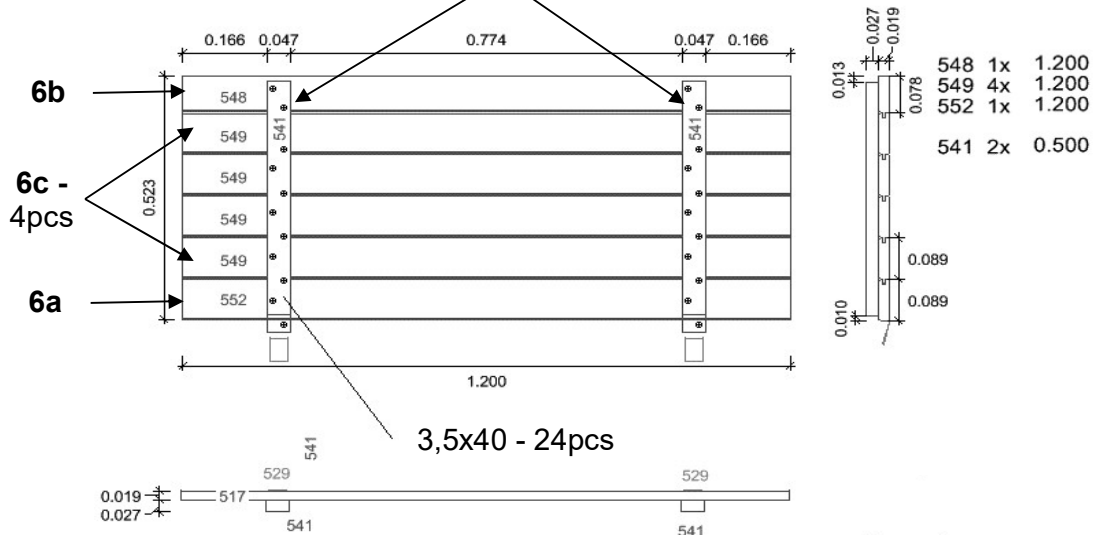

BSVillage
PISCINE - WELLNESS - OUTDOOR

MANUALE di MONTAGGIO
**Locale Tecnico
in Legno SZA6**

www.bsvillage.com

1.20x0.89m

h= 1.265 m

SZA6-3

I

II

V

VI

3mm

6d - 2pcs

IX

3mm

3,5x40 - 52pcs

529 2x 35x100

562 1x 0.870

563 8x 0.870

542 1x 0.050

544 1x 0.926

546 2x 0.780

561 1x 0.870

30x70 - 2pcs

11b - 8pcs

11a - 1pcs

X

4,0x20 - 6pcs

4,0x20 - 6pcs

SZA6-3

		element	size	pieces
			1200x99x19	15
			1200x89x19	1
			1200x89x19	1
			1200x99x19	4
			1200x89x19	1
6		6a 	1200x89x19	1x
		6b 	1200x88x19	1x
		6c 	1200x99x19	4x
		6d 	500x47x27	2x
		7 	195x99x19	20
		8A 	890x99x19	2
		8B 	609x45x19	2
		9 	890x99x19	24
		10 	890x54x19	2
11		11a 	870x89x19	1x
		11b 	870x99x19	8x
		11c 	780x47x27	2x
		11d 	926x47x27	1x
		12 	330x45x13	1
		13 	870x45x13	1
		14 	50x50x28	1
		15 	1100x45x13	2
		16 	1200x45x13	2