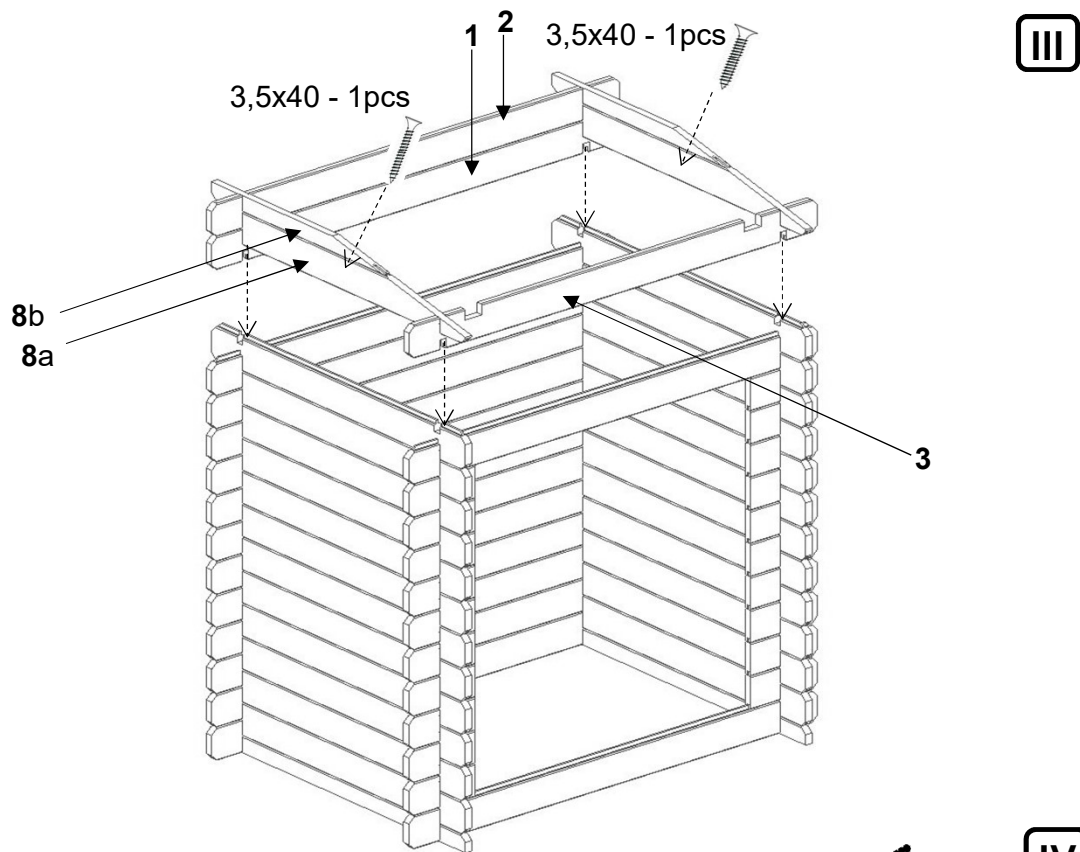

BSVillage
PISCINE - WELLNESS - OUTDOOR

MANUALE di MONTAGGIO
**Locale Tecnico
in Legno SZA6**

www.bsvillage.com

1.20x0.89m

h= 1.265 m

SZA6-3

I

II

11a - 1pcs

X

4,0x20 - 6pcs

4,0x20 - 6pcs

SZA6-3

		element	size	pieces
			1200x99x19	15
			1200x89x19	1
			1200x89x19	1
			1200x99x19	4
			1200x89x19	1
6		6a 	1200x89x19	1x
		6b 	1200x88x19	1x
		6c 	1200x99x19	4x
		6d 	500x47x27	2x
		7 	195x99x19	20
		8A 	890x99x19	2
		8B 	609x45x19	2
		9 	890x99x19	24
		10 	890x54x19	2
11		11a 	870x89x19	1x
		11b 	870x99x19	8x
		11c 	780x47x27	2x
		11d 	926x47x27	1x
		12 	330x45x13	1
		13 	870x45x13	1
		14 	50x50x28	1
		15 	1100x45x13	2
		16 	1200x45x13	2