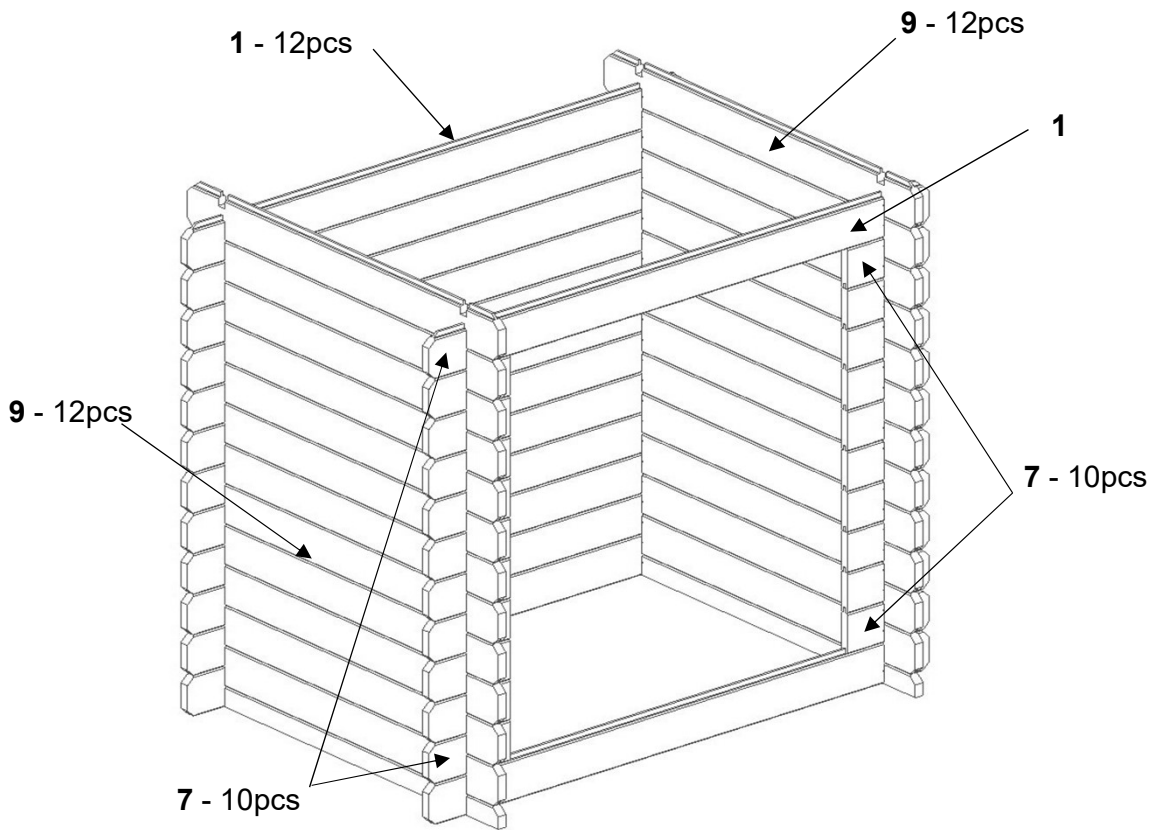

BSVillage
PISCINE - WELLNESS - OUTDOOR

MANUALE di MONTAGGIO
**Locale Tecnico
in Legno SZA6**

www.bsvillage.com

1.20x0.89m

h= 1.265 m

SZA6-3

I

II

11a - 1pcs

X

4,0x20 - 6pcs

4,0x20 - 6pcs

SZA6-3

		element	size	pieces
			1200x99x19	15
			1200x89x19	1
			1200x89x19	1
			1200x99x19	4
			1200x89x19	1
6		6a 	1200x89x19	1x
		6b 	1200x88x19	1x
		6c 	1200x99x19	4x
		6d 	500x47x27	2x
		7 	195x99x19	20
		8A 	890x99x19	2
		8B 	609x45x19	2
		9 	890x99x19	24
		10 	890x54x19	2
11		11a 	870x89x19	1x
		11b 	870x99x19	8x
		11c 	780x47x27	2x
		11d 	926x47x27	1x
		12 	330x45x13	1
		13 	870x45x13	1
		14 	50x50x28	1
		15 	1100x45x13	2
		16 	1200x45x13	2