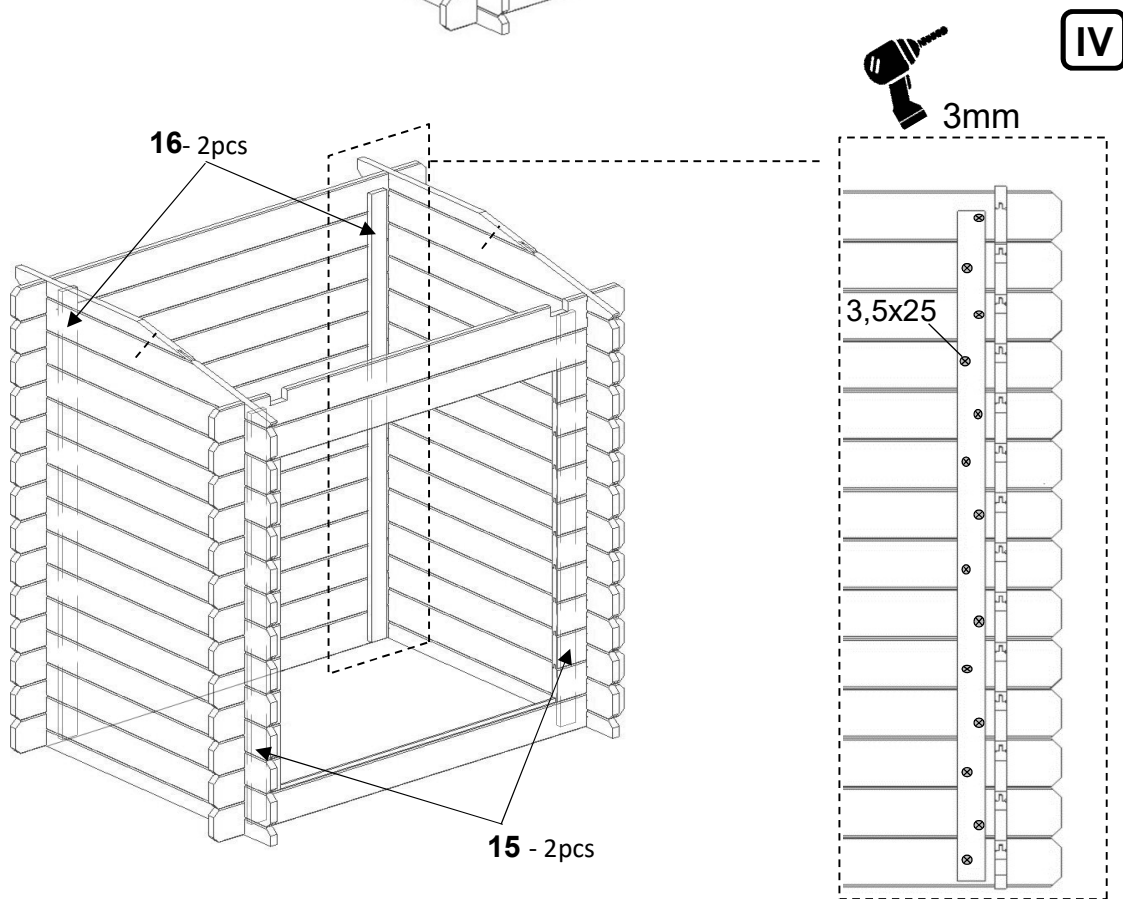

BSVillage
PISCINE - WELLNESS - OUTDOOR

MANUALE di MONTAGGIO
**Locale Tecnico
in Legno SZA6**

www.bsvillage.com

1.20x0.89m

h= 1.265 m

SZA6-3

I

II

V

VI

3mm

6d - 2pcs

IX

3mm

3,5x40 - 52pcs

529 2x 35x100

562 1x 0.870

563 8x 0.870

542 1x 0.050

544 1x 0.926

546 2x 0.780

561 1x 0.870

30x70 - 2pcs

11b - 8pcs

11a - 1pcs

X

4,0x20 - 6pcs

4,0x20 - 6pcs

SZA6-3

		element	size	pieces
			1200x99x19	15
			1200x89x19	1
			1200x89x19	1
			1200x99x19	4
			1200x89x19	1
6		6a 	1200x89x19	1x
		6b 	1200x88x19	1x
		6c 	1200x99x19	4x
		6d 	500x47x27	2x
		7 	195x99x19	20
		8A 	890x99x19	2
		8B 	609x45x19	2
		9 	890x99x19	24
		10 	890x54x19	2
11		11a 	870x89x19	1x
		11b 	870x99x19	8x
		11c 	780x47x27	2x
		11d 	926x47x27	1x
		12 	330x45x13	1
		13 	870x45x13	1
		14 	50x50x28	1
		15 	1100x45x13	2
		16 	1200x45x13	2