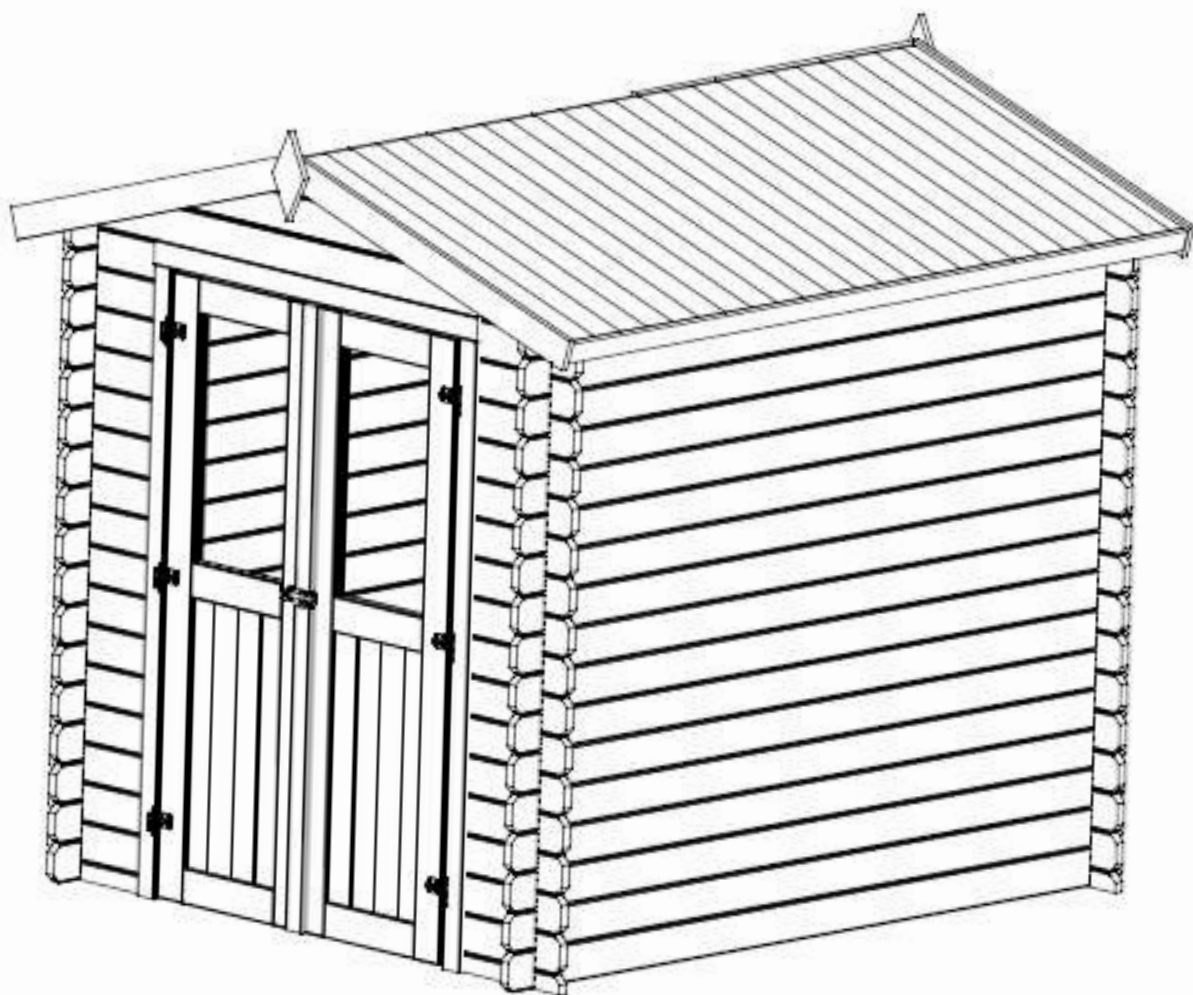

**BSVillage**  
PISCINE - WELLNESS - OUTDOOR

MANUALE di MONTAGGIO  
**Casetta in legno**  
**Cervara**

[www.bsvillage.com](http://www.bsvillage.com)

## 1.98 x 2.98 m, 28mm