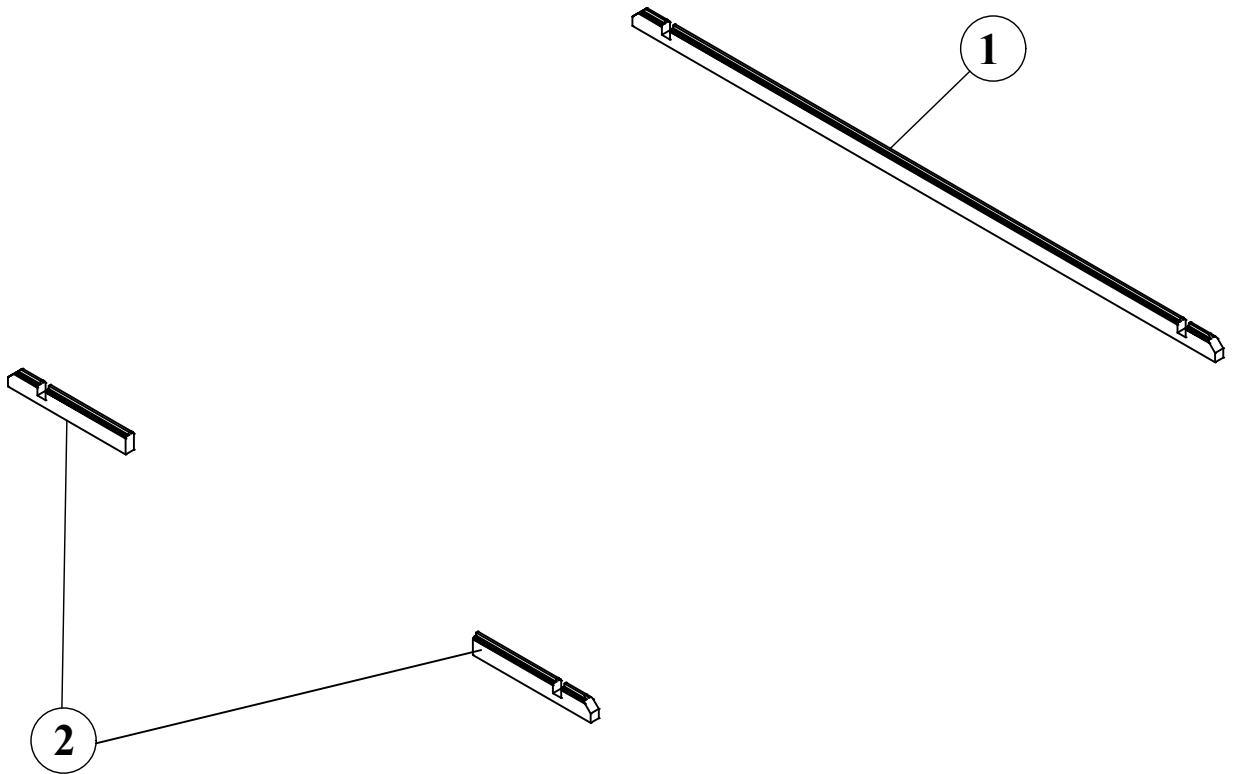

## 1.98 x 2.98 m, 28mm

# LIST OF ALL PARTS

Pos.	Quantity	Dimension, mm			Details	
		A	B	C		
1	x 1	1980	55	28		
2	x 2	390	55	28		
3	x 32	390	110	28		
4	x 16+1	1980	110	28		
5	x 34+1	2980	110	28		
D1	x 1	1314	90	66		
D2	x 1+1	1785	90	66		
D3	x 1	1110	30	30		
6	x 2	1980	324	28		
7	x 1	2980	95	40		
8	x 4	1870	40	16		
9	x 68(+2)	1100	90	17		

Position	Dimension (mm)	Quantity
1	1980 x 55 x 28	1
2	390 x 55 x 28	2

Position	Dimension (mm)	Quantity
3	390 x 110 x 28	32
4	1980 x 110 x 28	16+1
5	2980 x 110 x 28	34+1
D1	1314 x 90 x 66	1
D2	1785 x 90 x 66	1+1
D3	1110 x 30 x 30	1

Position	Dimension (mm)	Quantity
14	1740 x 75 x 19	1
D	1740 x 560	1 + 1