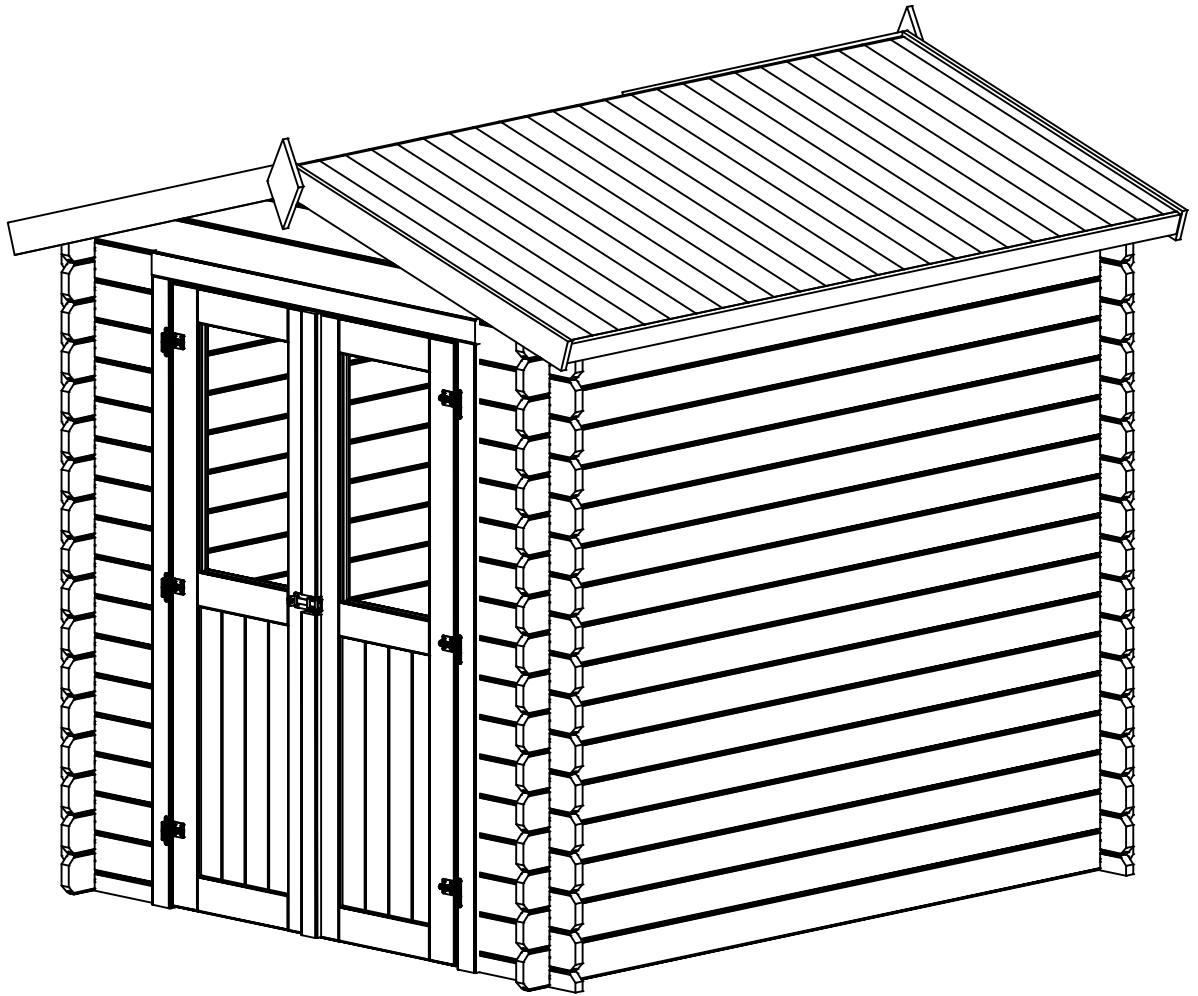

**BSVillage**  
PISCINE - WELLNESS - OUTDOOR

MANUALE di MONTAGGIO  
**Casetta in legno**  
**Cervara**

[www.bsvillage.com](http://www.bsvillage.com)

## 1.98 x 2.98 m, 28mm