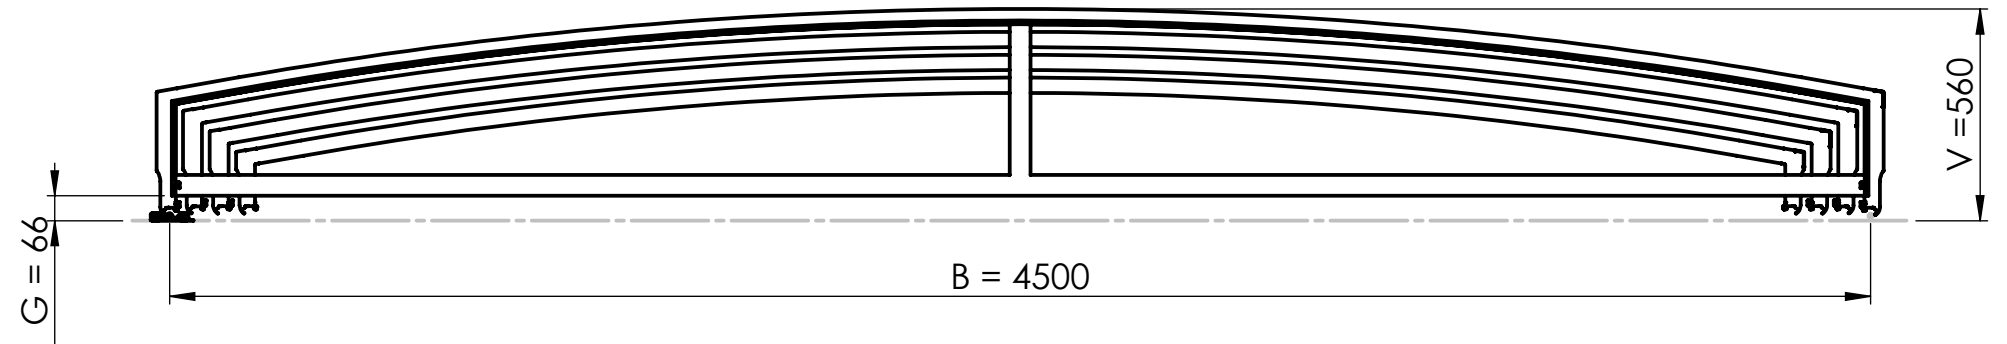

Colore : Antracite DB 703
 Materiale del tetto: PKB 8mm
 Posizione standard della porta a sinistra con l'opzione di posizionarla anche a destra

Il disegno tecnico presenta solo la forma base e le dimensioni del prodotto. Il produttore si riserva il diritto di determinare la posizione, il numero e il tipo di profili previsti.

POPIS POSLEDNÍ ZMĚNY INDEXU						
TOLEROVÁNÍ ISO 8015 VŠEOBECNÉ TOLERANCE ISO 2768 mK						HMOTNOST (kg)
KRESLIL	Kafka, Viktor	MATERIÁL		OP	INDEX	
DATUM	06.12.2019	POLOTOVAR		VÝKRES	LIST 1 / 1	
NÁZEV 1 SYDNEY "B"			NÁZEV 2 4500 x 8595 x 560 4M			