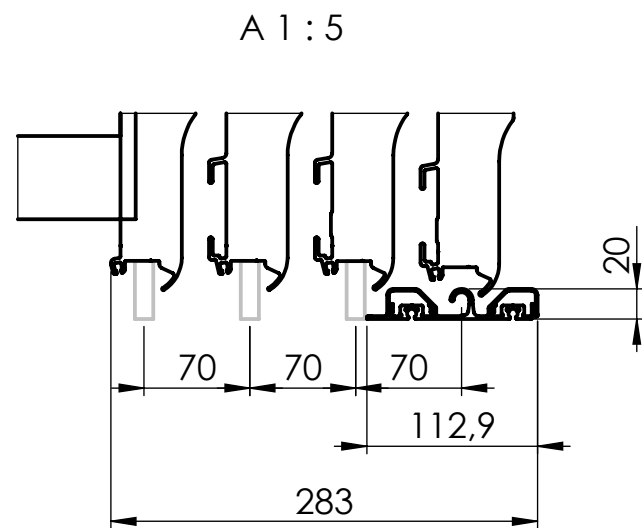

Colore : Antracite DB 703
 Materiale del tetto: PKB 8mm
 Posizione standard della porta a sinistra con l'opzione di posizionarla anche a destra

Il disegno tecnico presenta solo la forma base e le dimensioni del prodotto. Il produttore si riserva il diritto di determinare la posizione, il numero e il tipo di profili previsti.

POPIS POSLEDNÍ ZMĚNY INDEXU						
TOLEROVÁNÍ ISO 8015 VŠEOBECNÉ TOLERANCE ISO 2768 mK						HMOTNOST (kg)
KRESLIL	Kafka, Viktor	MATERIÁL		OP	INDEX	
DATUM	06.12.2019	POLOTOVAR		VÝKRES	LIST 1 / 1	
NÁZEV 1 SYDNEY "B"			NÁZEV 2 4500 x 8595 x 560 4M			