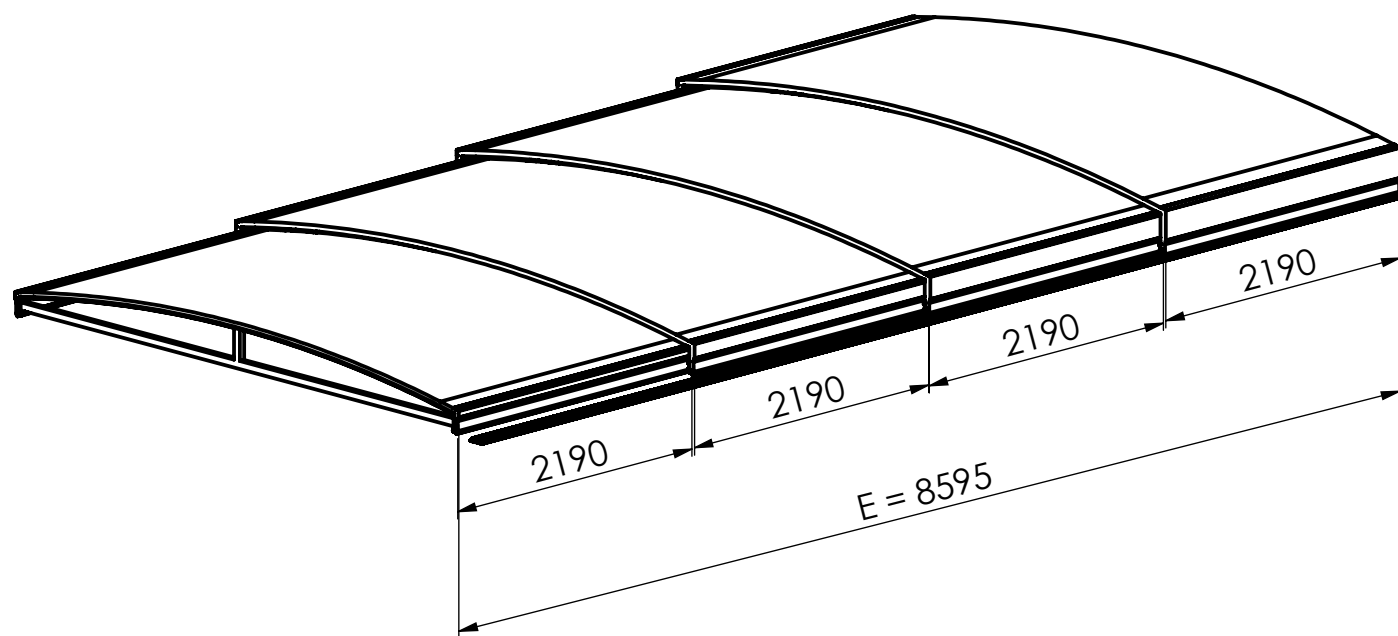

Colore : Antracite DB 703
 Materiale del tetto: PKB 8mm
 Posizione standard della porta a sinistra con l'opzione di posizionarla anche a destra

Il disegno tecnico presenta solo la forma base e le dimensioni del prodotto. Il produttore si riserva il diritto di determinare la posizione, il numero e il tipo di profili previsti.

POPIS POSLEDNÍ ZMĚNY INDEXU						
TOLEROVÁNÍ ISO 8015 VŠEOBECNÉ TOLERANCE ISO 2768 mK						HMOTNOST (kg)
KRESLIL	Kafka, Viktor	MATERIÁL		OP	INDEX	
DATUM	06.12.2019	POLOTOVAR		VÝKRES	LIST 1 / 1	
NÁZEV 1 SYDNEY "B"			NÁZEV 2 4500 x 8595 x 560 4M			