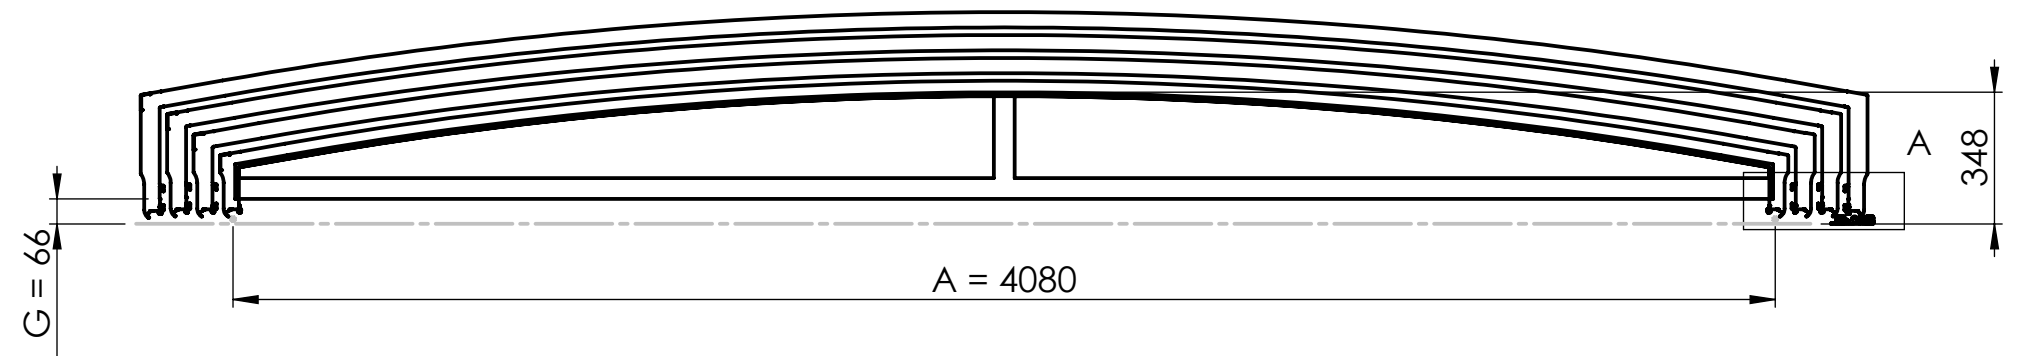

Colore : Antracite DB 703
 Materiale del tetto: PKB 8mm
 Posizione standard della porta a sinistra con l'opzione di posizionarla anche a destra

Il disegno tecnico presenta solo la forma base e le dimensioni del prodotto. Il produttore si riserva il diritto di determinare la posizione, il numero e il tipo di profili previsti.

POPIS POSLEDNÍ ZMĚNY INDEXU						
TOLEROVÁNÍ ISO 8015 VŠEOBECNÉ TOLERANCE ISO 2768 mK						HMOTNOST (kg)
KRESLIL	Kafka, Viktor	MATERIÁL		OP	INDEX	
DATUM	06.12.2019	POLOTOVAR		VÝKRES	LIST 1 / 1	
NÁZEV 1 SYDNEY "B"			NÁZEV 2 4500 x 8595 x 560 4M			