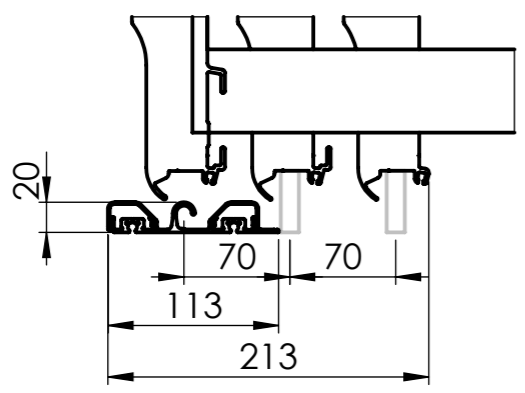

Colore : Antracite DB 703
 Materiale del tetto: PKB 8mm
 Posizione standard della porta a sinistra con l'opzione di posizionarla anche a destra

A 1 : 5

Il disegno tecnico presenta solo la forma base e le dimensioni del prodotto. Il produttore si riserva il diritto di determinare la posizione, il numero e il tipo di profili previsti.

POPIS POSLEDNÍ ZMĚNY INDEXU					
TOLEROVÁNÍ ISO 8015 VŠEOBECNÉ TOLERANCE ISO 2768 mK		HMOTNOST (kg)	FORMÁT A3	MĚŘÍTKO 1:20	
KRESLIL Kafka, Viktor		MATERIÁL	OP		INDEX
DATUM 06.12.2019	POLOTOVAR	VÝKRES		LIST	
NÁZEV 1 SYDNEY "A"	NÁZEV 2 3860 x 6460 x 480 3M			1 / 1	