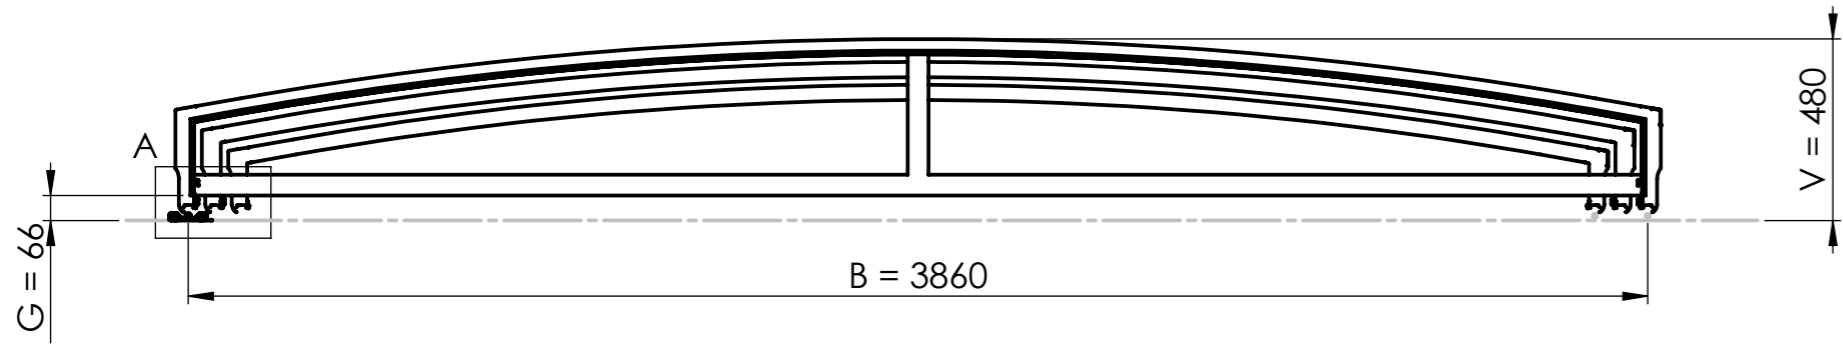

Colore : Antracite DB 703
 Materiale del tetto: PKB 8mm
 Posizione standard della porta a sinistra con l'opzione di posizionarla anche a destra

A 1 : 5

Il disegno tecnico presenta solo la forma base e le dimensioni del prodotto. Il produttore si riserva il diritto di determinare la posizione, il numero e il tipo di profili previsti.

POPIS POSLEDNÍ ZMĚNY INDEXU					
TOLEROVÁNÍ ISO 8015 VŠEOBECNÉ TOLERANCE ISO 2768 mK		HMOTNOST (kg)	FORMÁT A3	MĚŘÍTKO 1:20	
KRESLIL Kafka, Viktor		MATERIÁL	OP		INDEX
DATUM 06.12.2019	POLOTOVAR	VÝKRES		LIST	
NÁZEV 1 SYDNEY "A"	NÁZEV 2 3860 x 6460 x 480 3M			1 / 1	