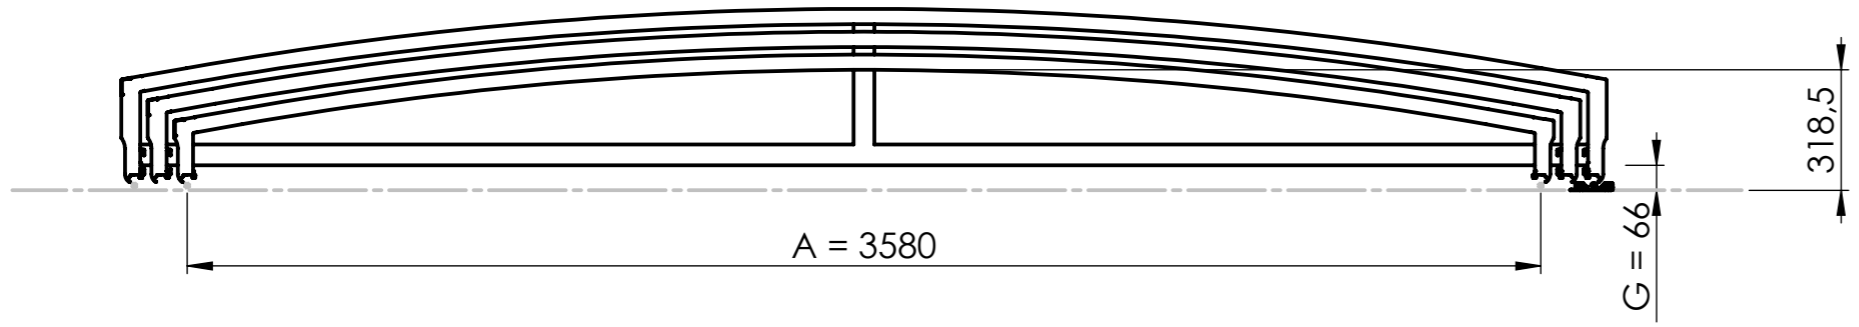

Colore : Antracite DB 703
 Materiale del tetto: PKB 8mm
 Posizione standard della porta a sinistra con l'opzione di posizionarla anche a destra

A 1 : 5

Il disegno tecnico presenta solo la forma base e le dimensioni del prodotto. Il produttore si riserva il diritto di determinare la posizione, il numero e il tipo di profili previsti.

POPIS POSLEDNÍ ZMĚNY INDEXU					
TOLEROVÁNÍ ISO 8015 VŠEOBECNÉ TOLERANCE ISO 2768 mK		HMOTNOST (kg)	FORMÁT A3	MĚŘÍTKO 1:20	
KRESLIL Kafka, Viktor		MATERIÁL	OP		INDEX
DATUM 06.12.2019	POLOTOVAR	VÝKRES		LIST	
NÁZEV 1 SYDNEY "A"	NÁZEV 2 3860 x 6460 x 480 3M			1 / 1	