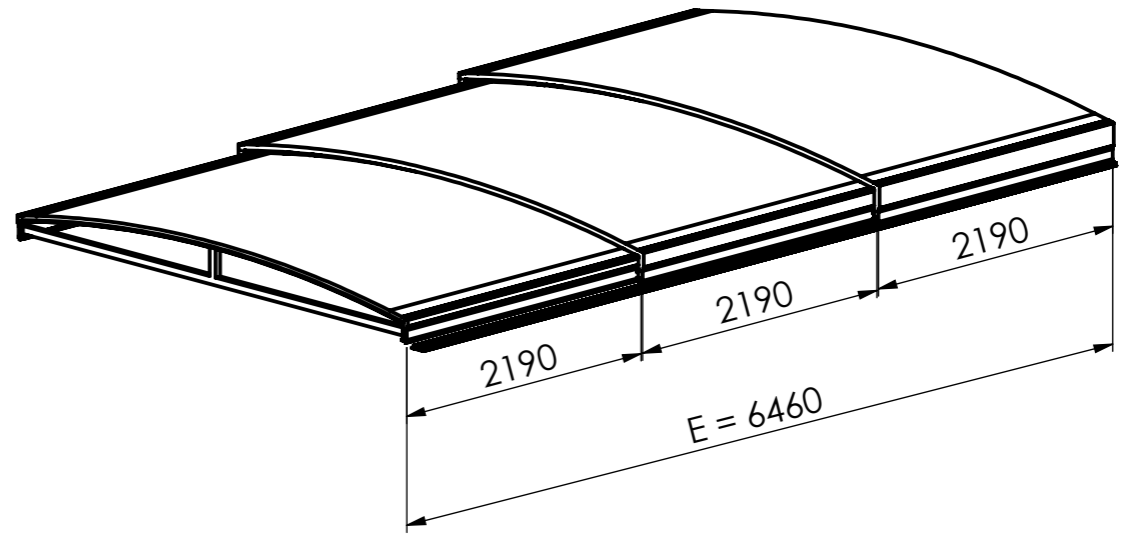

Colore : Antracite DB 703
 Materiale del tetto: PKB 8mm
 Posizione standard della porta a sinistra con l'opzione di posizionarla anche a destra

A 1 : 5

Il disegno tecnico presenta solo la forma base e le dimensioni del prodotto. Il produttore si riserva il diritto di determinare la posizione, il numero e il tipo di profili previsti.

POPIS POSLEDNÍ ZMĚNY INDEXU					
TOLEROVÁNÍ ISO 8015 VŠEOBECNÉ TOLERANCE ISO 2768 mK		HMOTNOST (kg)	FORMÁT A3	MĚŘÍTKO 1:20	
KRESLIL Kafka, Viktor		MATERIÁL	OP		INDEX
DATUM 06.12.2019	POLOTOVAR	VÝKRES		LIST	
NÁZEV 1 SYDNEY "A"	NÁZEV 2 3860 x 6460 x 480 3M			1 / 1	