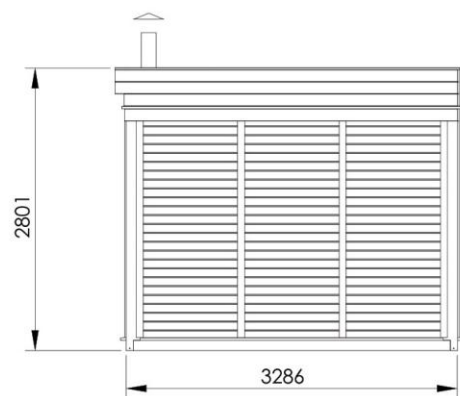

DIMENSIONI SAUNA ARES5S

5/6 POSTI CON SPOGLIATOIO

DIMENSIONI SAUNA ARES5S 5/6 POSTI CON SPOGLIATOIO