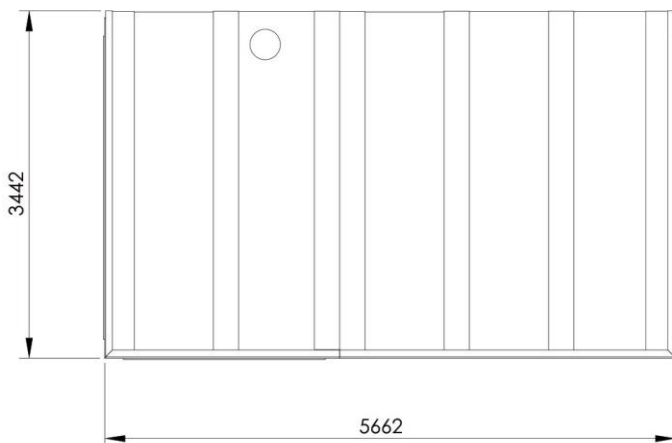

DIMENSIONI SAUNA ARES5S

5/6 POSTI CON SPOGLIATOIO

DIMENSIONI SAUNA ARES5S 5/6 POSTI CON SPOGLIATOIO