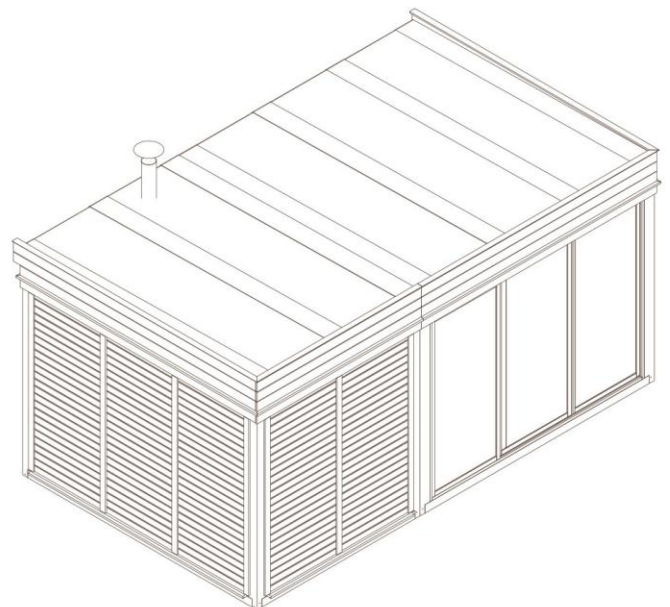

DIMENSIONI SAUNA ARES5S

5/6 POSTI CON SPOGLIATOIO

DIMENSIONI SAUNA ARES5S 5/6 POSTI CON SPOGLIATOIO